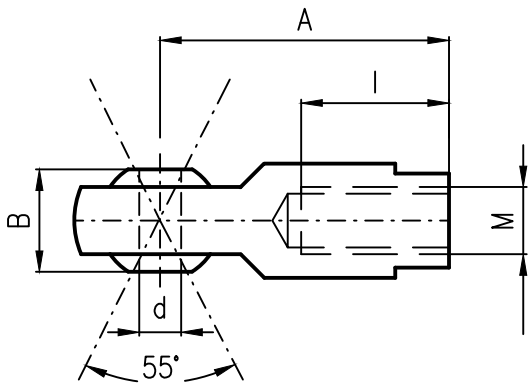

KLBY – BALL JOINTS

TYP	M	d	A	B	l1	l2
175-403-M003	5	8	22	21	12	10
175-403-M004	6	10	25	24	13	12
175-403-M031	8	13	30	30	17	14
175-403-M041	10	16	35	36	20	15

TYP	M	d	A	B	l	TYP
FJ-05M-ST	5	5	27	8	14	FB-05M-ST
FJ-06M-ST	6	6	30	9	14	FB-06M-ST
FJ-08M-ST	8	8	36	12	17	FB-08M-ST
FJ-10M-ST	10	10	43	14	21	FB-10M-ST
FJ-12M-ST	12	12	50	16	24	FB-12M-ST
NYLON		- KLZNÉ PÚZDRO -		BRONZ		
NYLON		- RACE -		BRASS		

TYP	M	A	B	l1	l2	TYP
FJ-05M-STs	5	27	20	14	10	FB-05M-STs
FJ-06M-STs	6	30	24	14	12	FB-06M-STs
FJ-08M-STs	8	36	32	17	16	FB-08M-STs
FJ-10M-STs	10	43	40	21	20	FB-10M-STs
FJ-12M-STs	12	50	48	24	24	FB-12M-STs
NYLON		- KLZNÉ PÚZDRO -		BRONZ		
NYLON		- RACE -		BRASS		