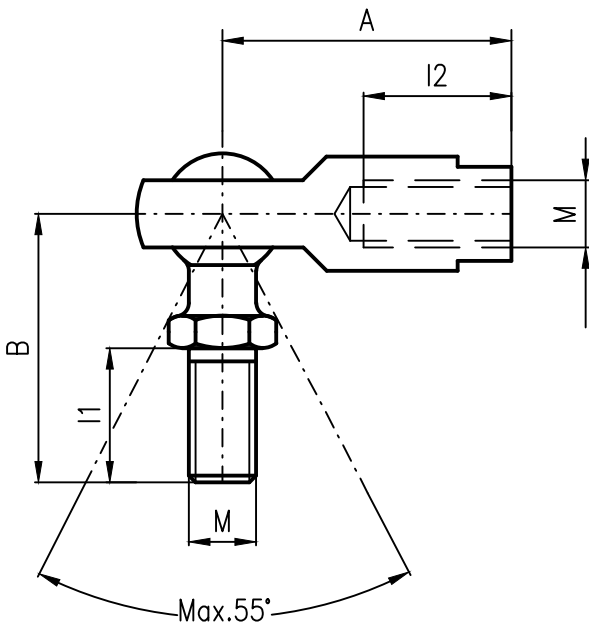

KLBY – BALL JOINTS

TYP	M	d	A	B	l1	l2
175-403-M003	5	8	22	21	12	10
175-403-M004	6	10	25	24	13	12
175-403-M031	8	13	30	30	17	14
175-403-M041	10	16	35	36	20	15

TYP	M	d	A	B	l	TYP
FJ-05M-ST	5	5	27	8	14	FB-05M-ST
FJ-06M-ST	6	6	30	9	14	FB-06M-ST
FJ-08M-ST	8	8	36	12	17	FB-08M-ST
FJ-10M-ST	10	10	43	14	21	FB-10M-ST
FJ-12M-ST	12	12	50	16	24	FB-12M-ST
NYLON		- KLZNÉ PÚZDRO -		BRONZ		
NYLON		- RACE -		BRASS		

TYP	M	A	B	l1	l2	TYP
FJ-05M-STs	5	27	20	14	10	FB-05M-STs
FJ-06M-STs	6	30	24	14	12	FB-06M-STs
FJ-08M-STs	8	36	32	17	16	FB-08M-STs
FJ-10M-STs	10	43	40	21	20	FB-10M-STs
FJ-12M-STs	12	50	48	24	24	FB-12M-STs
NYLON		- KLZNÉ PÚZDRO -		BRONZ		
NYLON		- RACE -		BRASS		