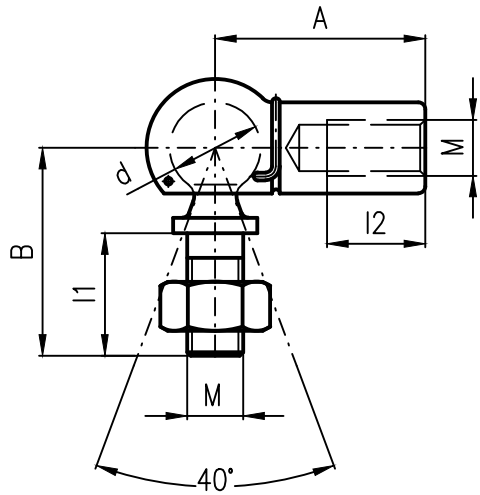

KLBY – BALL JOINTS

TYP	M	d	A	B	l1	l2
175-403-M003	5	8	22	21	12	10
175-403-M004	6	10	25	24	13	12
175-403-M031	8	13	30	30	17	14
175-403-M041	10	16	35	36	20	15

TYP	M	d	A	B	l	TYP
FJ-05M-ST	5	5	27	8	14	FB-05M-ST
FJ-06M-ST	6	6	30	9	14	FB-06M-ST
FJ-08M-ST	8	8	36	12	17	FB-08M-ST
FJ-10M-ST	10	10	43	14	21	FB-10M-ST
FJ-12M-ST	12	12	50	16	24	FB-12M-ST
NYLON		- KLZNÉ PÚZDRO -		BRONZ		
NYLON		- RACE -		BRASS		

TYP	M	A	B	l1	l2	TYP
FJ-05M-STs	5	27	20	14	10	FB-05M-STs
FJ-06M-STs	6	30	24	14	12	FB-06M-STs
FJ-08M-STs	8	36	32	17	16	FB-08M-STs
FJ-10M-STs	10	43	40	21	20	FB-10M-STs
FJ-12M-STs	12	50	48	24	24	FB-12M-STs
NYLON		- KLZNÉ PÚZDRO -		BRONZ		
NYLON		- RACE -		BRASS		